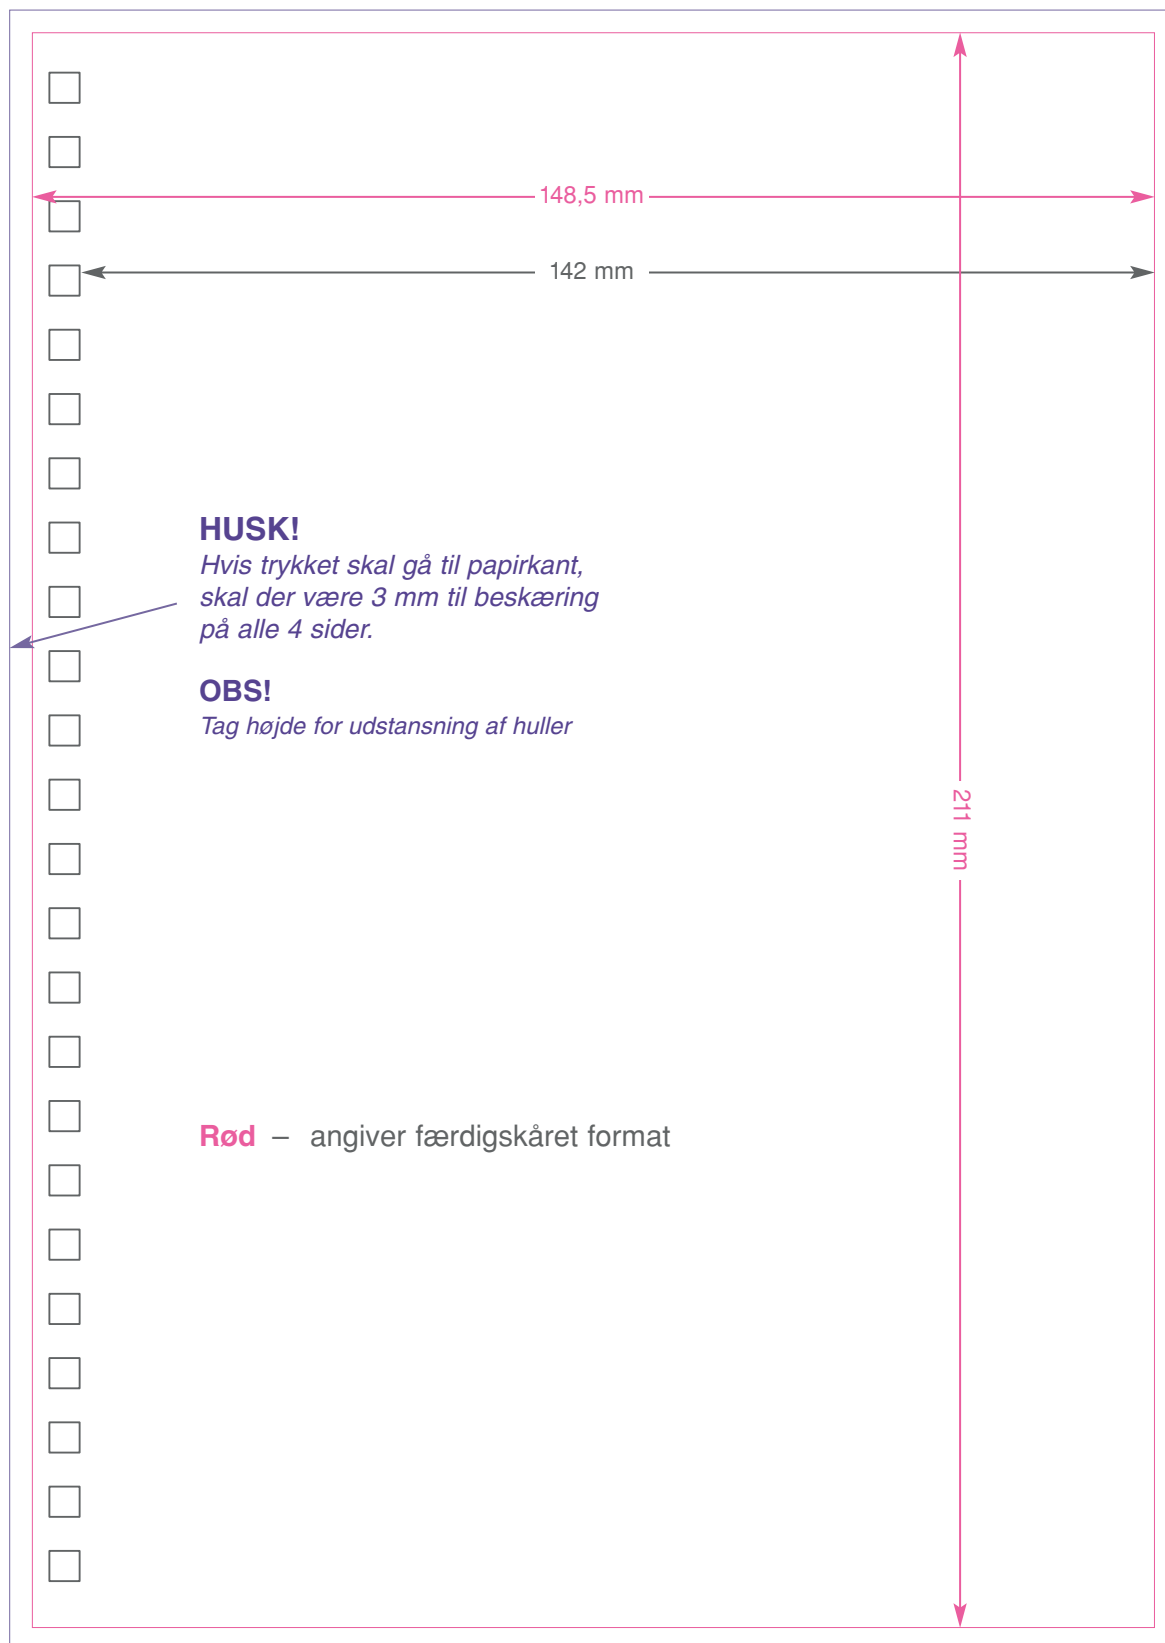

Illustration til indsvejset bind til des.nr. 6000 – A5-planner

Papirkvalitet: 150 -170 gr. bestrøget

Illustration til *indstukket bind* til des.nr. 6000 – A5-planner

Papirkvalitet: 150 - 170 gr. bestrøget

Præg på bind til des.nr. 6000 – A5-planner

Blå - angiver bindstørrelse: 153 x 215 mm

Titelside til des.nr. 6000 – A5-planner

Telefontavle til des.nr. 6000 – A5-planner