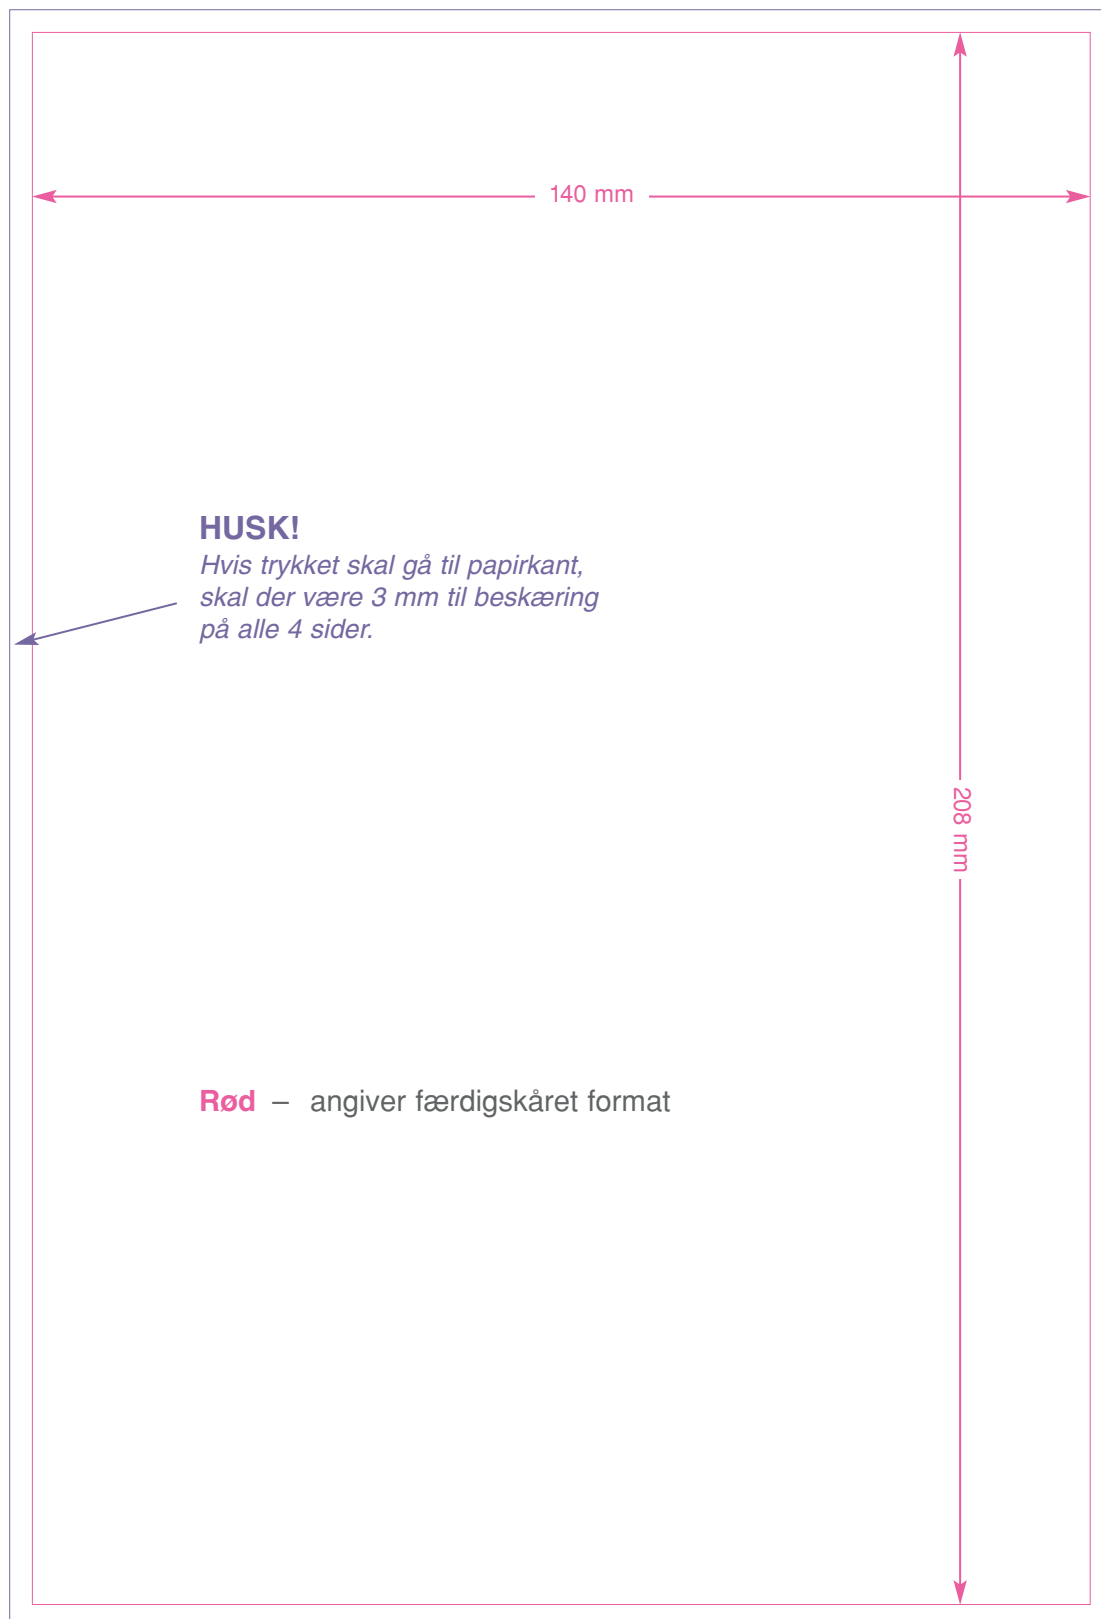

Illustration til indsvejset bind til des.nr. 6000 – A5-planner

Papirkvalitet: 150 -170 gr. bestrøget

Illustration til *indstukket bind* til des.nr. 6000 – A5-planner

Papirkvalitet: 150 - 170 gr. bestrøget

Præg på bind til des.nr. 6000 – A5-planner

Blå - angiver bindstørrelse: 153 x 215 mm

Titelside til des.nr. 6000 – A5-planner

Telefontavle til des.nr. 6000 – A5-planner