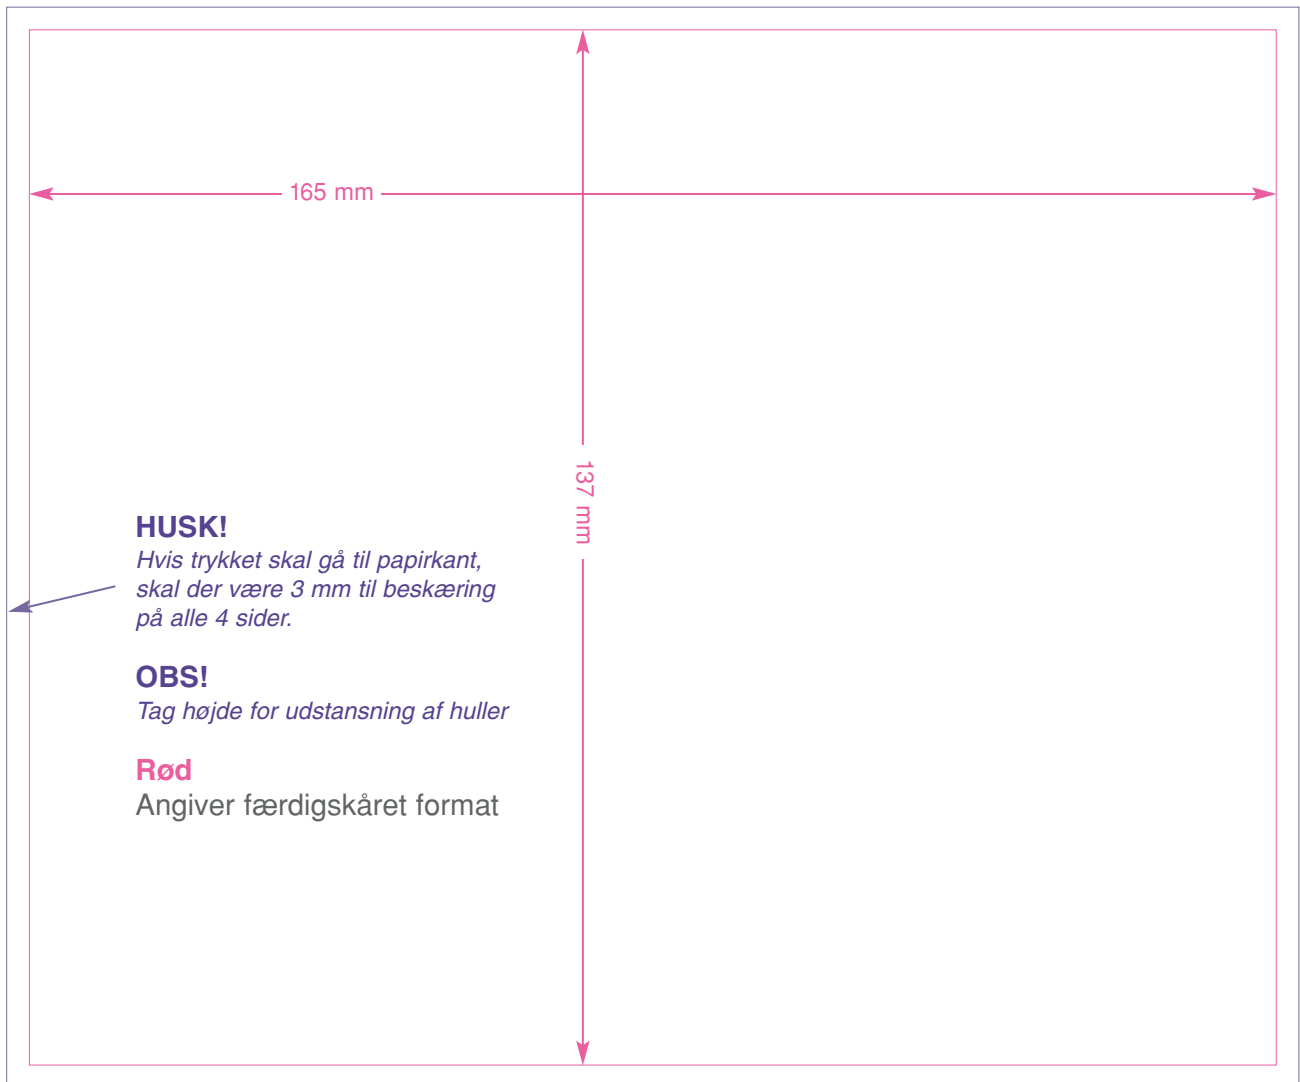

Illustration til *Indsvejset bind* til dessin: Handex

*Papirkvalitet: 115 gr. bestrøget*