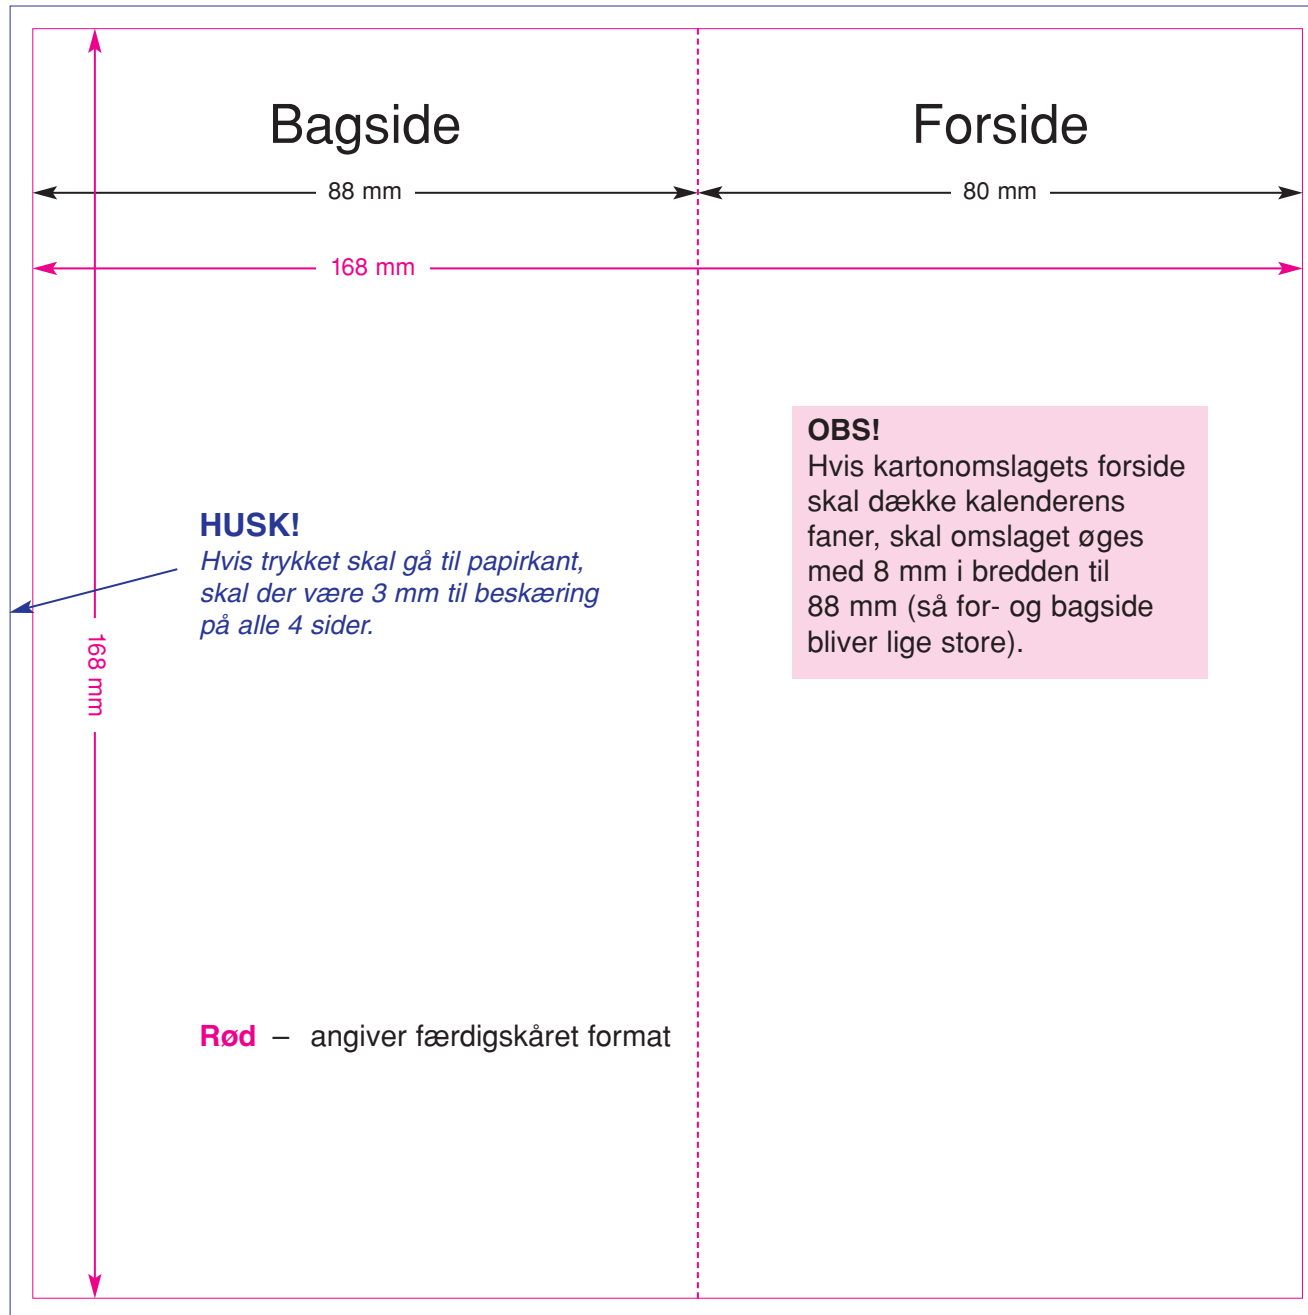

Illustration til indsvejset mappe til dessin: Index-planner®

HUSK!
Hvis trykket skal gå til papirkant,
skal der være 3 mm til beskæring
på alle 4 sider.

Rød – angiver færdigskåret format

Papirkvalitet: 115 gr. bestrøget

Præg på mappe til dessin: Index-planner®

Blå – angiver mappestørrelse 172,5 x 195,5 mm

Kartonomslag til dessin: Index kalender

Inderside af kartonomslag til Index kalender

10 mm

80 mm

88 mm

168 mm