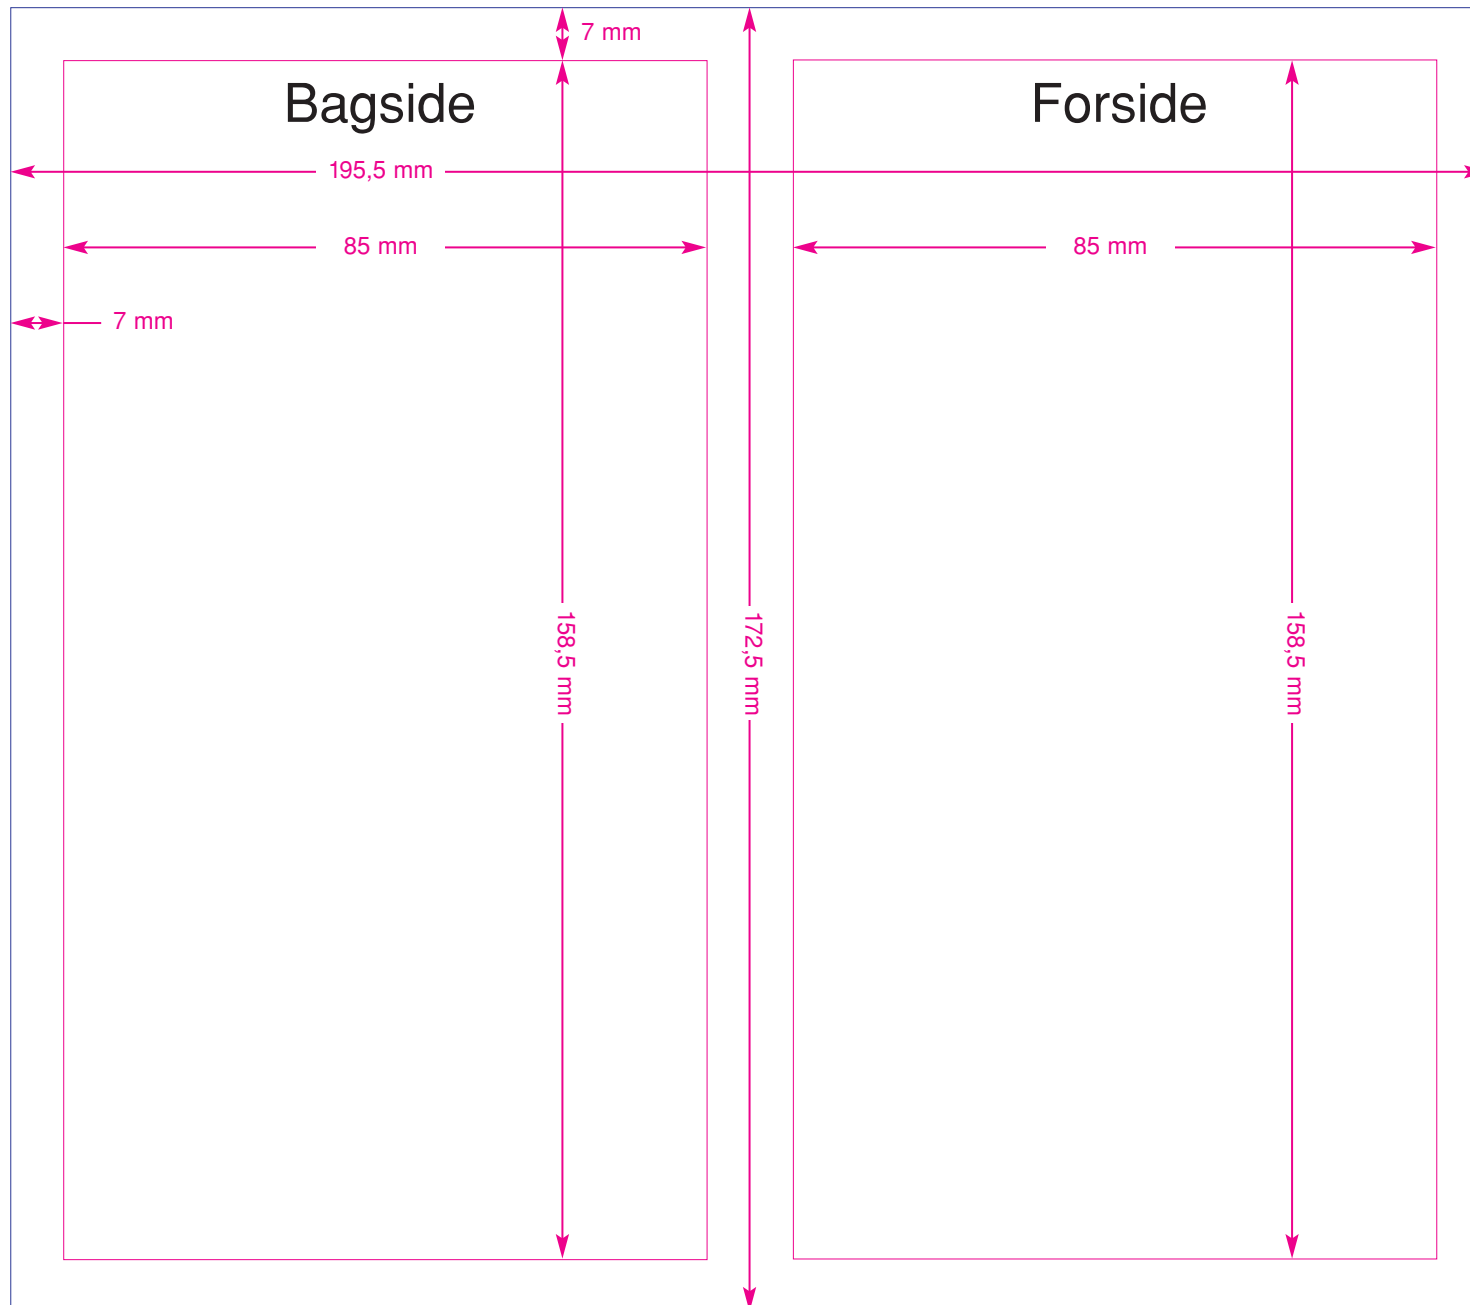

Illustration til indsvejset mappe til dessin: Index-planner®

HUSK!
Hvis trykket skal gå til papirkant,
skal der være 3 mm til beskæring
på alle 4 sider.

Rød – angiver færdigskåret format

Papirkvalitet: 115 gr. bestrøget

Præg på mappe til dessin: Index-planner®

Blå – angiver mappestørrelse 172,5 x 195,5 mm

Kartonomslag til dessin: Index kalender

Inderside af kartonomslag til Index kalender

10 mm

80 mm

88 mm

168 mm

168 mm

HUSK!
Hvis trykket skal gå til papirkant, skal der være 3 mm til beskæring.

Linieafstand = 4,7 mm

Rød
Angiver færdigskåret format

Mayland - 44 91 33 11 - www.mayland.dk

0
1
2
3
4
5
6
7
8
9
10
11
12
13
14
15
16

Teksthæfteomslag og teksthæfteside til dessin: Index