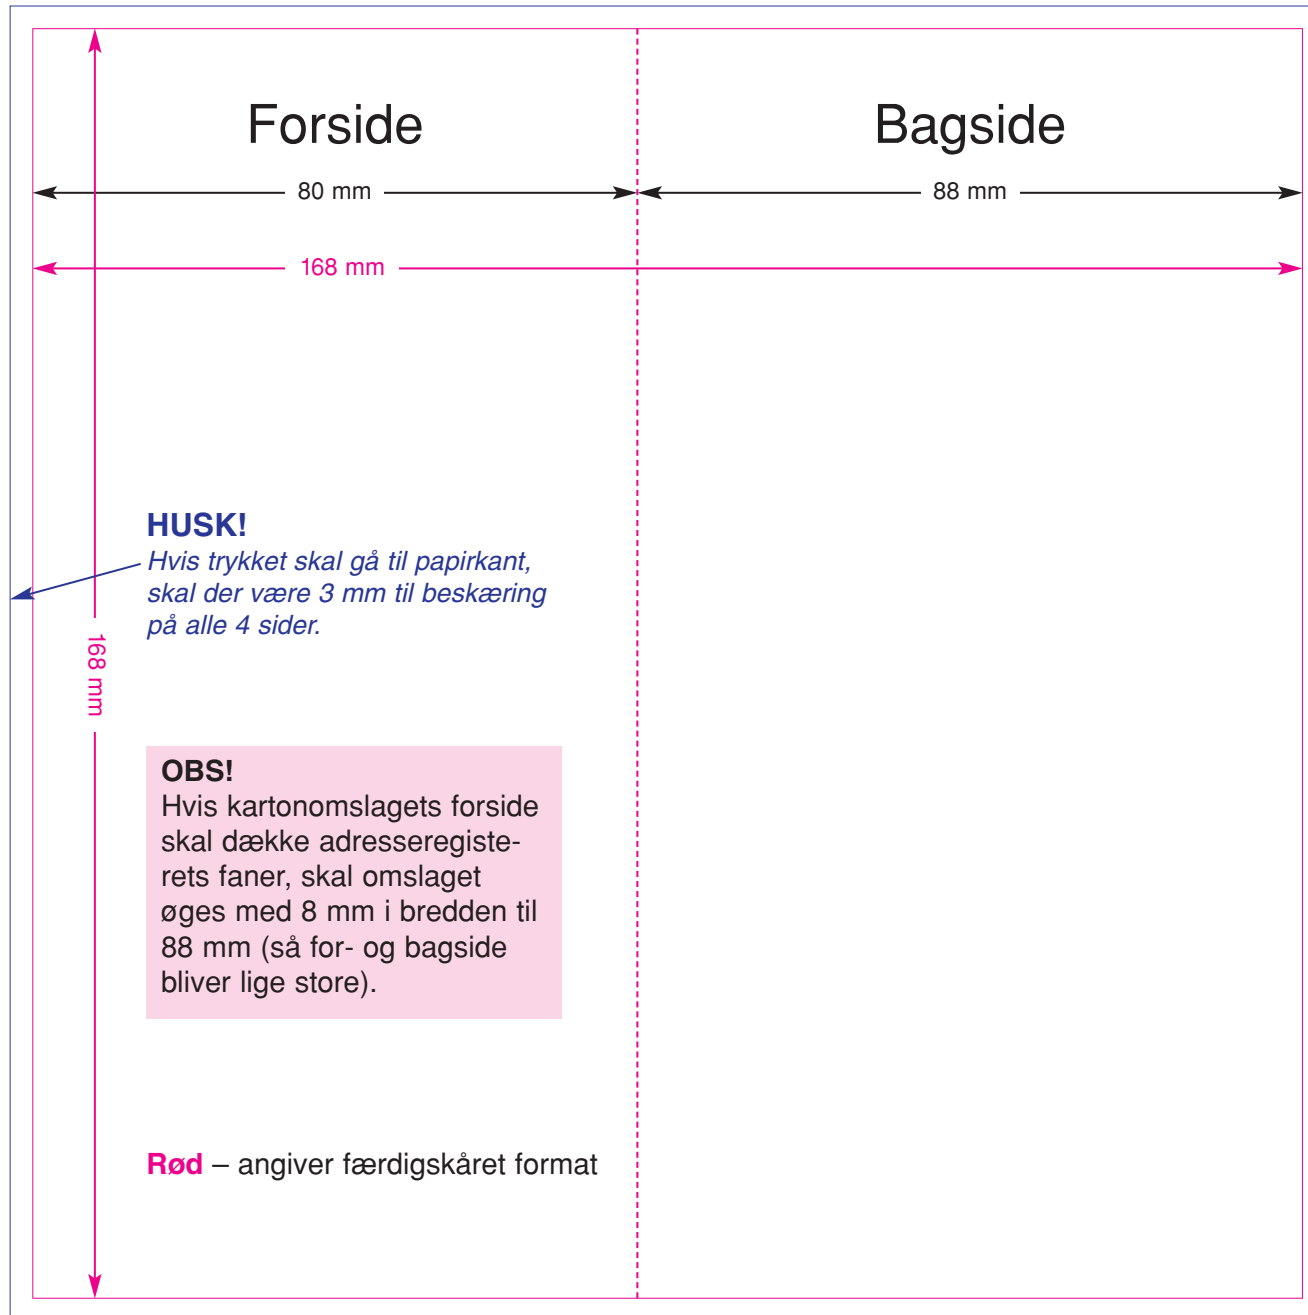

Kartonomslag til dessin: Index adresseregister