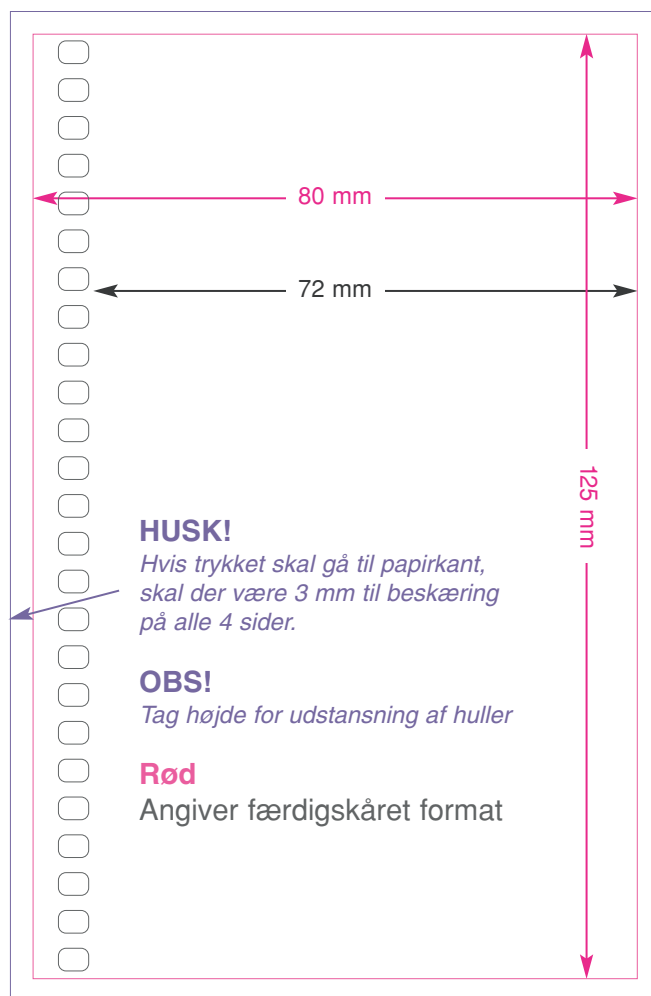

Illustration til *Indsvejset bind* til des. nr. 6300 mini-spiralkalender

Papirkvalitet: 150 - 170 gr. bestrøget

Illustration til *Indstukket bind* til des. nr. 6300 mini-spiralkalender

Papirkvalitet: 150 - 170 gr. bestrøget

Titelside til des. nr. 6300 mini-spiralkalender

Rød - angiver færdigskåret format