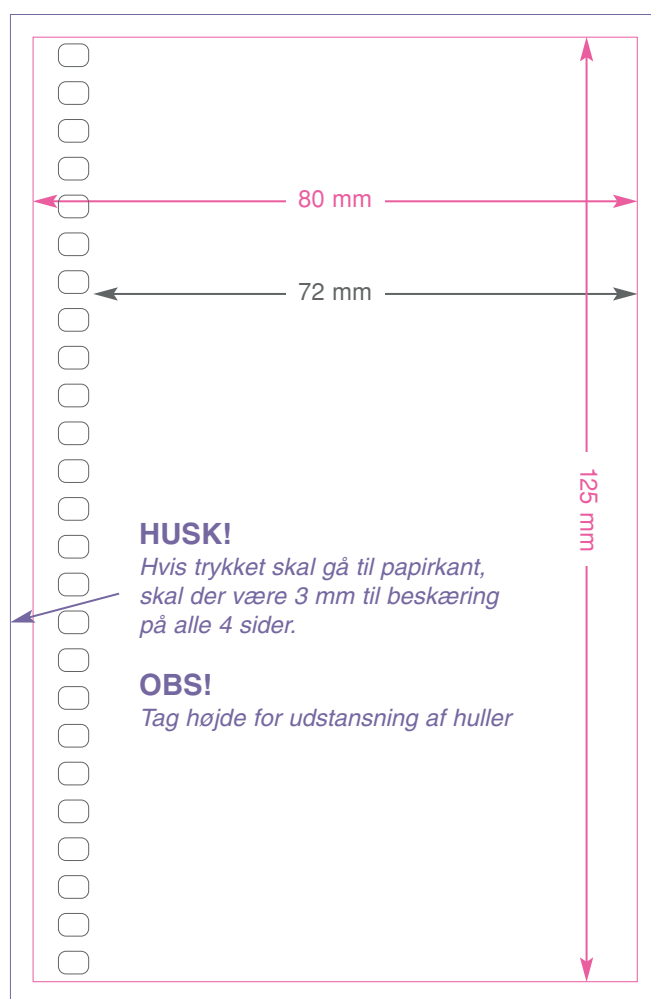

Illustration til *Indsvejset bind* til des. nr. 6300 mini-spiralkalender

Papirkvalitet: 150 - 170 gr. bestrøget

Illustration til *Indstukket bind* til des. nr. 6300 mini-spiralkalender

Papirkvalitet: 150 - 170 gr. bestrøget

Titelside til des. nr. 6300 mini-spiralkalender

Rød - angiver færdigskåret format