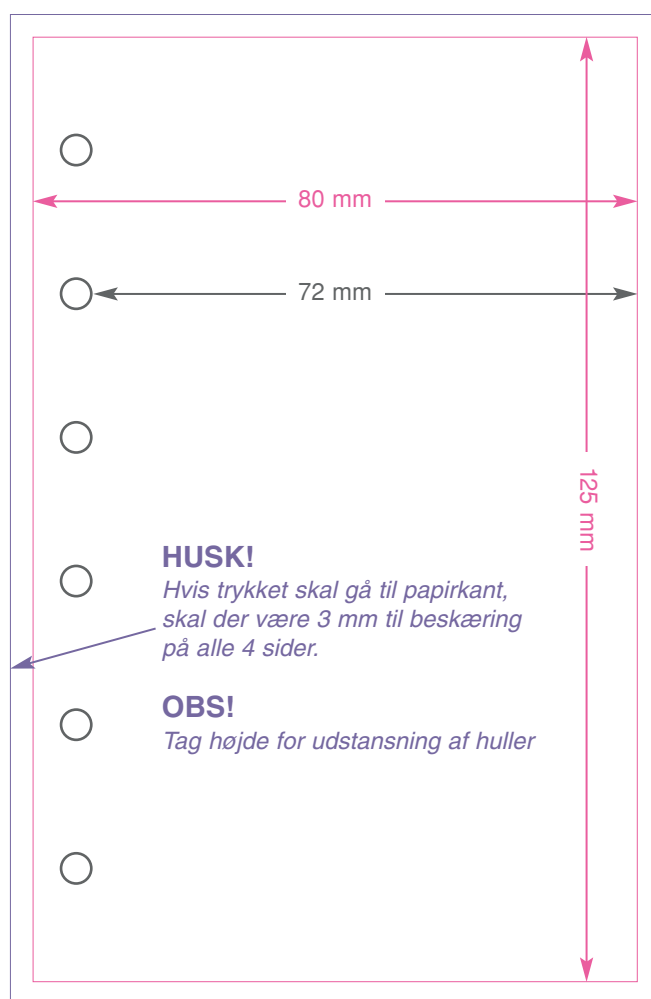

Titelside til des. nr. 3551/3552 system mini-planner

Rød - angiver færdigskåret format