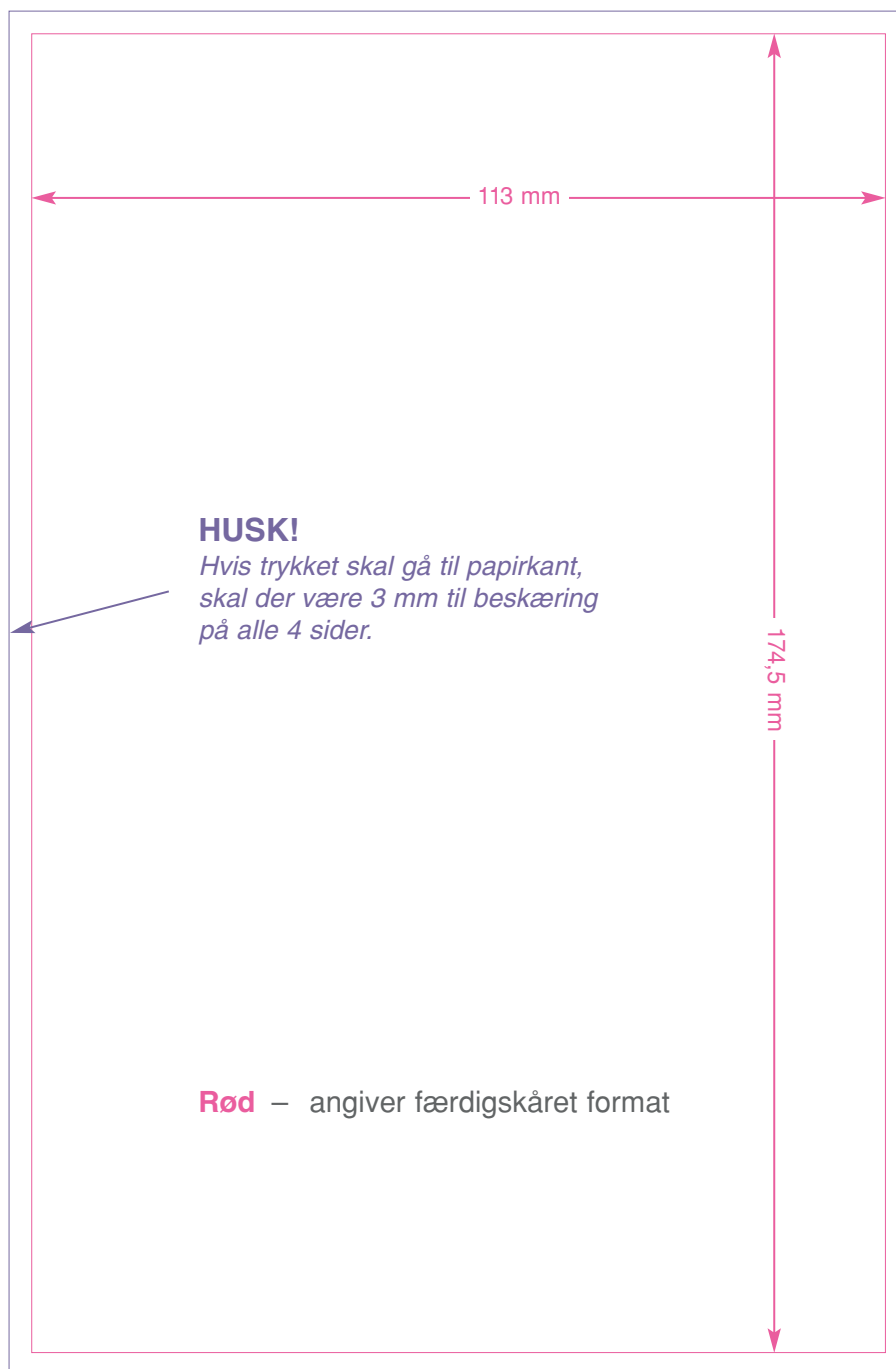

Illustration til *indsvejset bind* til des.nr. 6100 (spiralkalender)

Papirkvalitet: 150 - 170 gr. bestrøget

Illustration til *Indstukket bind* til des.nr. 6100 (spiralkalender)

Papirkvalitet: 150 - 170 gr. bestrøget

Præg til des.nr. 6100 (spiralkalender)

Blå – angiver bindstørrelse 125 x 178 mm

Titelside til des.nr. 6100 (spiralkalender)

Telefontavle til des.nr. 6100 (spiralkalender)

10 mm	
✉ @	☎
C. Mayland A/s	4491 3311
76 mm	35 mm
HUSK!	
<i>Hvis trykket skal gå til papirkant, skal der være 3 mm til beskæring på alle 4 sider.</i>	
171 mm	156,5 mm
Linieafstand = 6 mm	
111 mm	
Mayland - 44 91 33 11 - www.mayland.dk	

Rød – angiver færdigskåret format

Indskudte blade til des.nr. 6100 (spiralkalender)