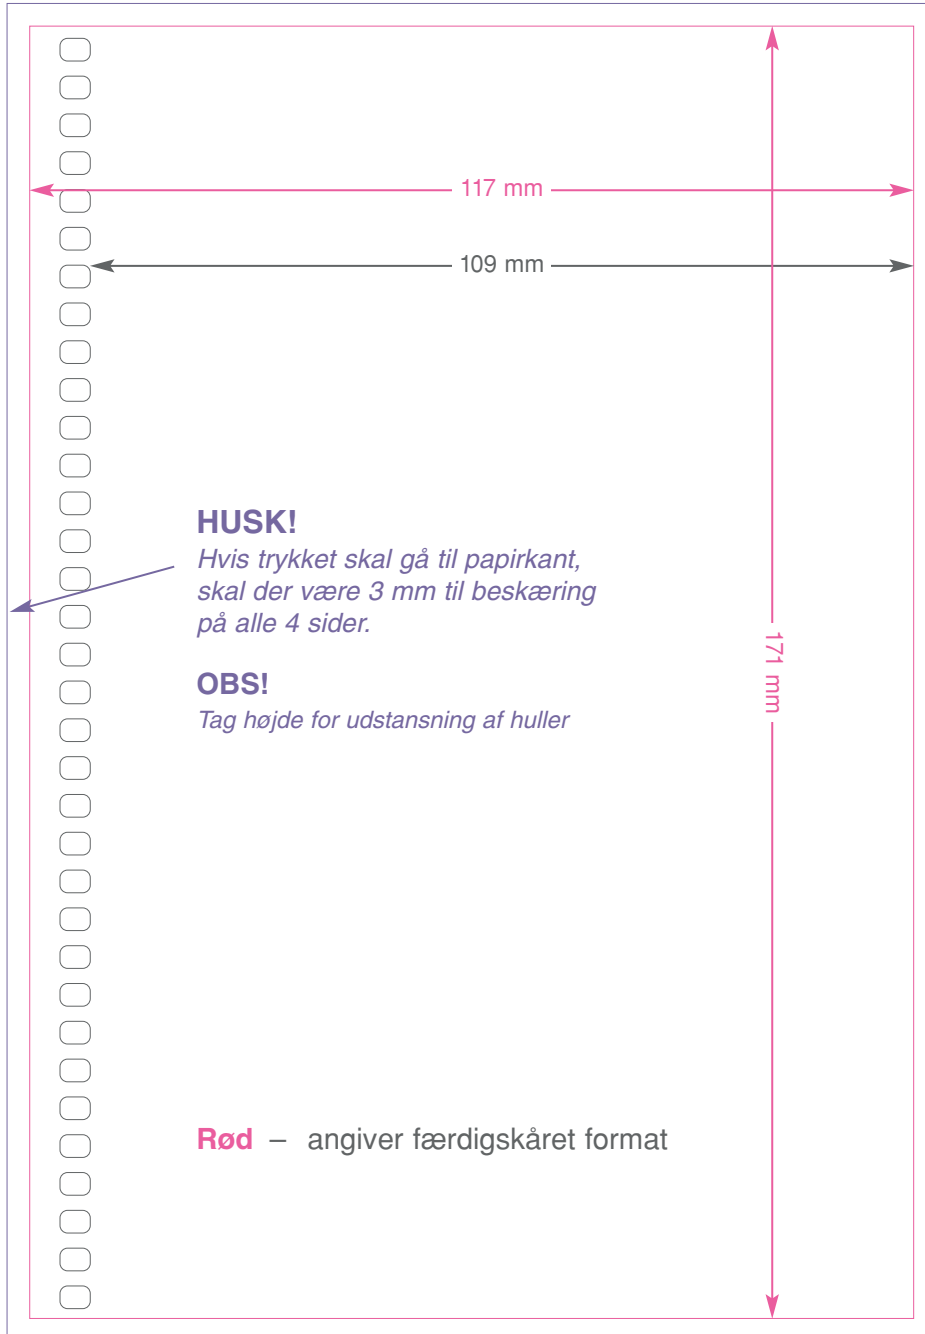

Illustration til *indsvejset bind* til des.nr. 6100 (spiralkalender)

Papirkvalitet: 150 - 170 gr. bestrøget

Illustration til *Indstukket bind* til des.nr. 6100 (spiralkalender)

Papirkvalitet: 150 - 170 gr. bestrøget

Præg til des.nr. 6100 (spiralkalender)

Blå – angiver bindstørrelse 125 x 178 mm

Titelside til des.nr. 6100 (spiralkalender)

Telefontavle til des.nr. 6100 (spiralkalender)

10 mm	
✉ @	☎
C. Mayland A/s	4491 3311
76 mm	35 mm
HUSK!	
<i>Hvis trykket skal gå til papirkant, skal der være 3 mm til beskæring på alle 4 sider.</i>	
171 mm	156,5 mm
Linieafstand = 6 mm	
111 mm	
Mayland - 44 91 33 11 - www.mayland.dk	

Rød – angiver færdigskåret format

Indskudte blade til des.nr. 6100 (spiralkalender)