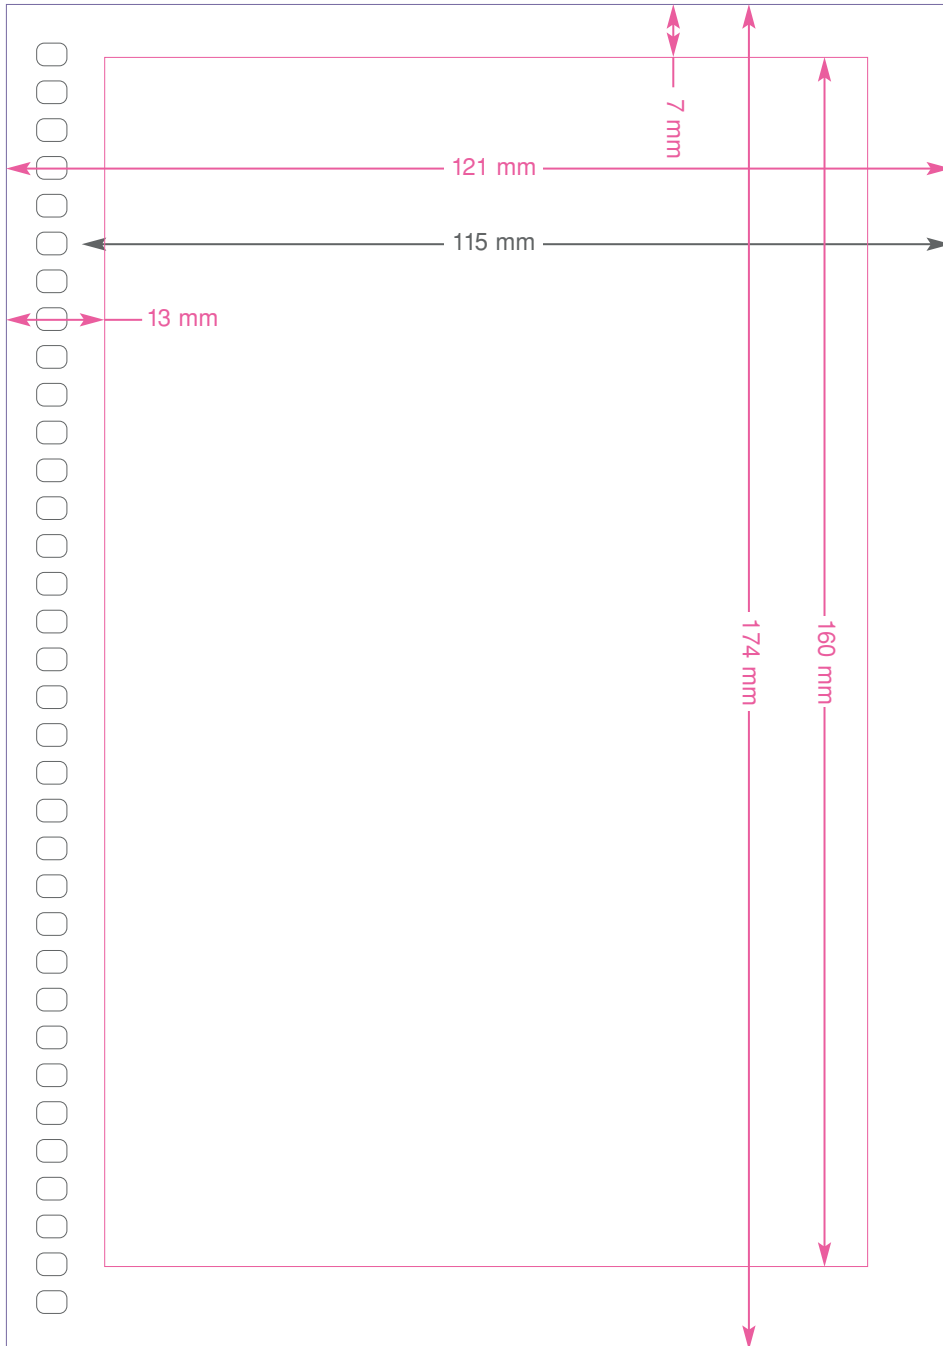

Illustration til *indsvejset bind* til des.nr. 6100 (spiralkalender)

Papirkvalitet: 150 - 170 gr. bestrøget

Illustration til *Indstukket bind* til des.nr. 6100 (spiralkalender)

Papirkvalitet: 150 - 170 gr. bestrøget

Præg til des.nr. 6100 (spiralkalender)

Blå – angiver bindstørrelse 125 x 178 mm

Titelside til des.nr. 6100 (spiralkalender)

Telefontavle til des.nr. 6100 (spiralkalender)

10 mm	
✉ @	☎
C. Mayland A/s	4491 3311
76 mm	35 mm
HUSK!	
<i>Hvis trykket skal gå til papirkant, skal der være 3 mm til beskæring på alle 4 sider.</i>	
171 mm	156,5 mm
Linieafstand = 6 mm	
111 mm	
Mayland - 44 91 33 11 - www.mayland.dk	

Rød – angiver færdigskåret format

Indskudte blade til des.nr. 6100 (spiralkalender)